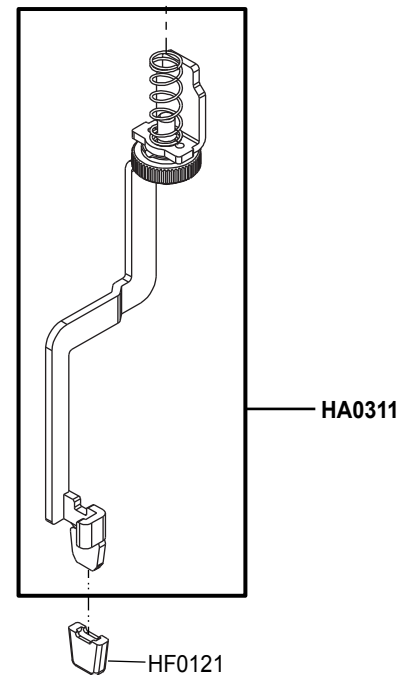

= Contents of YK0868 Repair Kit

Model
9B0001N

18 Gauge Brad Nailer

FinishPro18BMg

REPLACEMENT PARTS LIST • LISTA DE PARTES DE REPUESTO • LISTE DE PIÈCES DE RECHANGE

PART NO.	DESCRIPTION	DESCRIPCIÓN	DÉSIGNATION
AA0258	SCREW	TORNILLO	VIS
AC0556	GASKET	SELLO	JOINT
AC0557	BELT HOOK	GANCHO DE CINTURÓN	CROCHET DE CEINTURE
AC0558	END CAP	TAPA TERMINAL	BOUCHON D'EXTRÉMITÉ DE RAIL
AC0559	REAR GASKET	SELLO	JOINT
AC0560	REAR DEFLECTOR	DESVIADOR	DÉFLECTEUR
AC0589	CAP	TAPA	BOUCHON
BC0453	SEAL	SELLO	JOINT
BC0506	DRIVER SEAL PLATE	PLACA	PLAQUE
BC0885	FIRING VALVE	VÁLVULA	VALVE
BC0887	VALVE PISTON	PISTON	PISTON
BC0888	COLLAR	CILINDRO	CYLINDRE
BC0889	CYLINDER	CILINDRO	CYLINDRE
BC0890	HIGH PRESSURE SEAL PLATE	SELLO	JOINT
BC0893	MUFFLER	SILENCIADOR	SILENCIEUX
CA0172	TRIGGER VALVE ASSEMBLY	ASAMBLE DE VÁLVULA	VALVE D'ASSEMBLÉE
EA0371	PISTON/DRIVER ASSEMBLY	PERCUSOR	COUTEAU
FA0350	FRONT COVER	CUBIERTA	COUVERCLE
FC0608	RETAINER, PIN	RETÉN	RETENUE
FC0916	RETAINER	JUNTA TÓRICA	RETENUE
FC0970	TOP FRONT PLATE	PLACA	PLAQUE
FC0971	BOTTOM FRONT PLATE	PLACA	PLAQUE
FC0972	PIN	PASADOR	GOUPILLE
FC0973	BACK PLATE	PLACA	PLAQUE
FC0974	LOCK HANDLE	CERRADURA	BLOCCAGE
FC0975	LATCH	PESTILLO	LOQUET
GA0734	SLIDING RAIL	ASAMBLE DE CARRIL	RAIL D'ASSEMBLÉE
GA0735	FIXED RAIL	ASAMBLE DE CARRIL	RAIL D'ASSEMBLÉE
GC1626	PIN	PASADOR	GOUPILLE
GC1627	COVER	CUBIERTA	COUVERCLE
GC1628	SAFETY STOPPER	TOPE	ARRÊT
HA0311	SAFETY ASSEMBLY	ASAMBLE DE SEGURO	PALPEUR DE SÉCURITÉ
HB0326	TRIGGER	GATILLO	GACHETTE
HC0708	SAFETY GUIDE	PLACA	PLAQUE
HF0121	NO-MAR PAD	AMORTIGUADOR	COUSSIN
KB0168	SCREW	TORNILLO	VIS
KB3619	PIN	PASADOR	GOUPILLE
KB3620	PIN	PASADOR	GOUPILLE
KB6529	SCREW	TORNILLO	VIS
KB6550	SCREW	TORNILLO	VIS
KB6722	LOCK NUT	TUERCA	ÉCROU
KB6917	SPRING	MUELLE	RESSORT
KB7092	SCREW	TORNILLO	VIS
KB9924	SCREW	TORNILLO	VIS
KD0167	SPRING	MUELLE	RESSORT
KD0169	RETAINER	JUNTA TÓRICA	RETENUE
KD0170	PIN	PASADOR	GOUPILLE
KD0174	SCREW	TORNILLO	VIS
KD0176	FLAT WASHER	ARANDELA	RONDELLE
YK0868	REPAIR KIT	KIT DE REPARACIÓN	KIT DE RÉPARATION